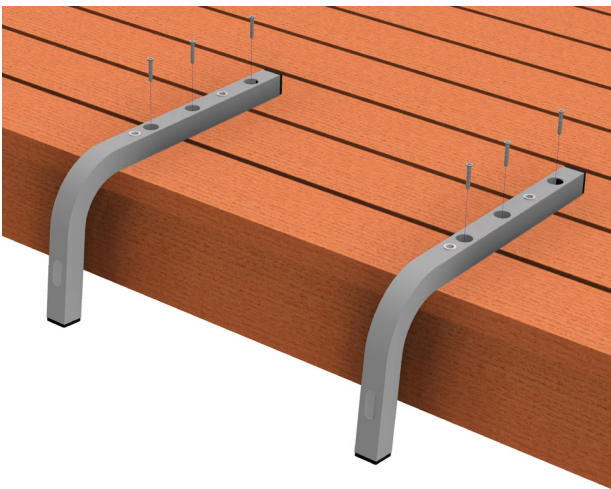

Asenna lopuksi laituritikas sormiruuvein paikoilleen. Varmista että kiinnitys on tukeva, joissain tapauksissa laiturin kannen rakennetta on jäykistettävä, jos kansilaudat antavat periksi.

**Tutustu huolto-ohjeisiin ja takuuta koskeviin tietoihin
osoitteessa www.markki.fi**