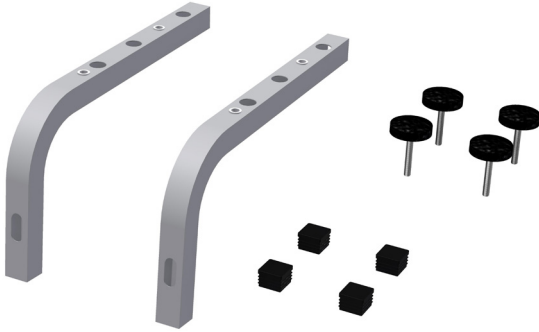

## Asennusohje 090267

Asenna ensin kuvan 1 mukaisesti kaariputkien väliin askelmapuolat, ylimmästä askelmasta aloittaen, M8x110 mm lukkoruuveja ja, M8 kuusiomuttereita sekä aluslevyjä käyttäen. Varmista askelmapuolien asennuksen jälkeen, että kaikki ruuvit ovat kireällä, välttä kuitenkin ylikiristämistä. Asenna lopuksi suojatulpat kuvan 2 mukaisesti kaariputkien alapäähän.

### Laituritikkaan asennus laituriiin.

Laituritikkaassa on laituriiin kiinnittämistä varten reiät (4 kpl Ø 9 mm). Asennettaessa laituritikas laituriiin on tikkaalle asennettava tuki kuvan 3 mukaisesti (merkitty nuolella). Laituritikaspaketti ei sisällä ruuveja laituriiin kiinnittämistä varten.

### Osaluettelo:

kpl	Nimiketunnus	Nimi	pinnoite
2	10368-10	Laituritikas kaari	Maalattu
4	10368-20	Laituritikas askelma	Maalattu
4	1020-381	Sisätulppa	
8	1010-81	Lukkoruuvi M8x110	Kuumasinkitty
8	1010-09	Kuusiomutteri M8	Kuumasinkitty
8	1010-10	Aluslevy M8/8.4	Kuumasinkitty

# Pikakiinnitysosat laiturikkaan kiinnittämiseksi laituriiin (Tuotenro 8030, lisävaruste)

Pikakiinnitysosia käyttämällä laituritikas ei tarvitse enää muuta tukea laiturin runkoon.

Työnnä päätytulpat putkien päihin. Asenna seuraavaksi putket koottuun laituritikkaaseen sormiruuvein paikoilleen. Mitoita ja merkitse laituriiin paikka, mihin haluat kiinnittää laituritikkaan.