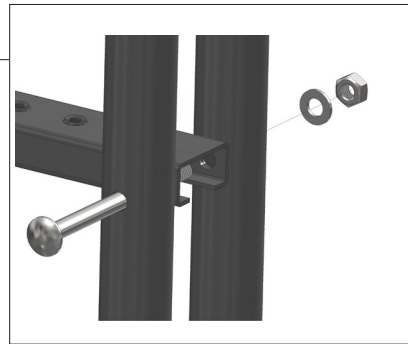

# Markki laituritikas 4-askelmaa teräs maalattu 10368

## Asennusohje 090267

Asenna ensin kuvan 1 mukaisesti kaariputkien väliin askelmapuolat, ylimmästä askelmasta aloittaen, M8x110 mm lukkoruuveja ja, M8 kuusiomuttereita sekä aluslevyjä käyttäen. Varmista askelmapuolien asennuksen jälkeen, että kaikki ruuvit ovat kireällä, välttä kuitenkin ylikiristämistä. Asenna lopuksi suojatulpat kuvan 2 mukaisesti kaariputkien alapäähän.

### Laituritikkaan asennus laituriiin.

Laituritikkaassa on laituriiin kiinnittämistä varten reiät (4 kpl Ø 9 mm). Asennettaessa laituritikas laituriiin on tikkaalle asennettava tuki kuvan 3 mukaisesti (merkitty nuolella). Laituritikaspaketti ei sisällä ruuveja laituriiin kiinnittämistä varten.