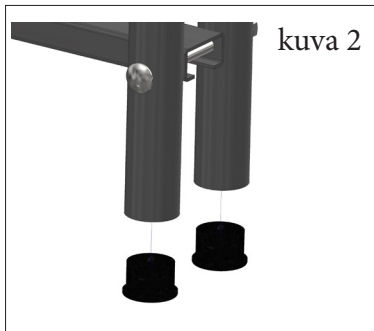

# Markki laituritikas 4-askelmaa teräs maalattu 10368

## Asennusohje 090267

Asenna ensin kuvan 1 mukaisesti kaariputkien väliin askelmapuolat, ylimmästä askelmasta aloittaen, M8x110 mm lukkoruuveja ja, M8 kuusiomuttereita sekä aluslevyjä käyttäen. Varmista askelmapuolien asennuksen jälkeen, että kaikki ruuvit ovat kireällä, välttä kuitenkin ylikiristämistä. Asenna lopuksi suojatulpat kuvan 2 mukaisesti kaariputkien alapäähän.

### Laituritikkaan asennus laituriiin.

Laituritikkaassa on laituriiin kiinnittämistä varten reiät (4 kpl Ø 9 mm). Asennettaessa laituritikas laituriiin on tikkaalle asennettava tuki kuvan 3 mukaisesti (merkitty nuolella). Laituritikaspaketti ei sisällä ruuveja laituriiin kiinnittämistä varten.