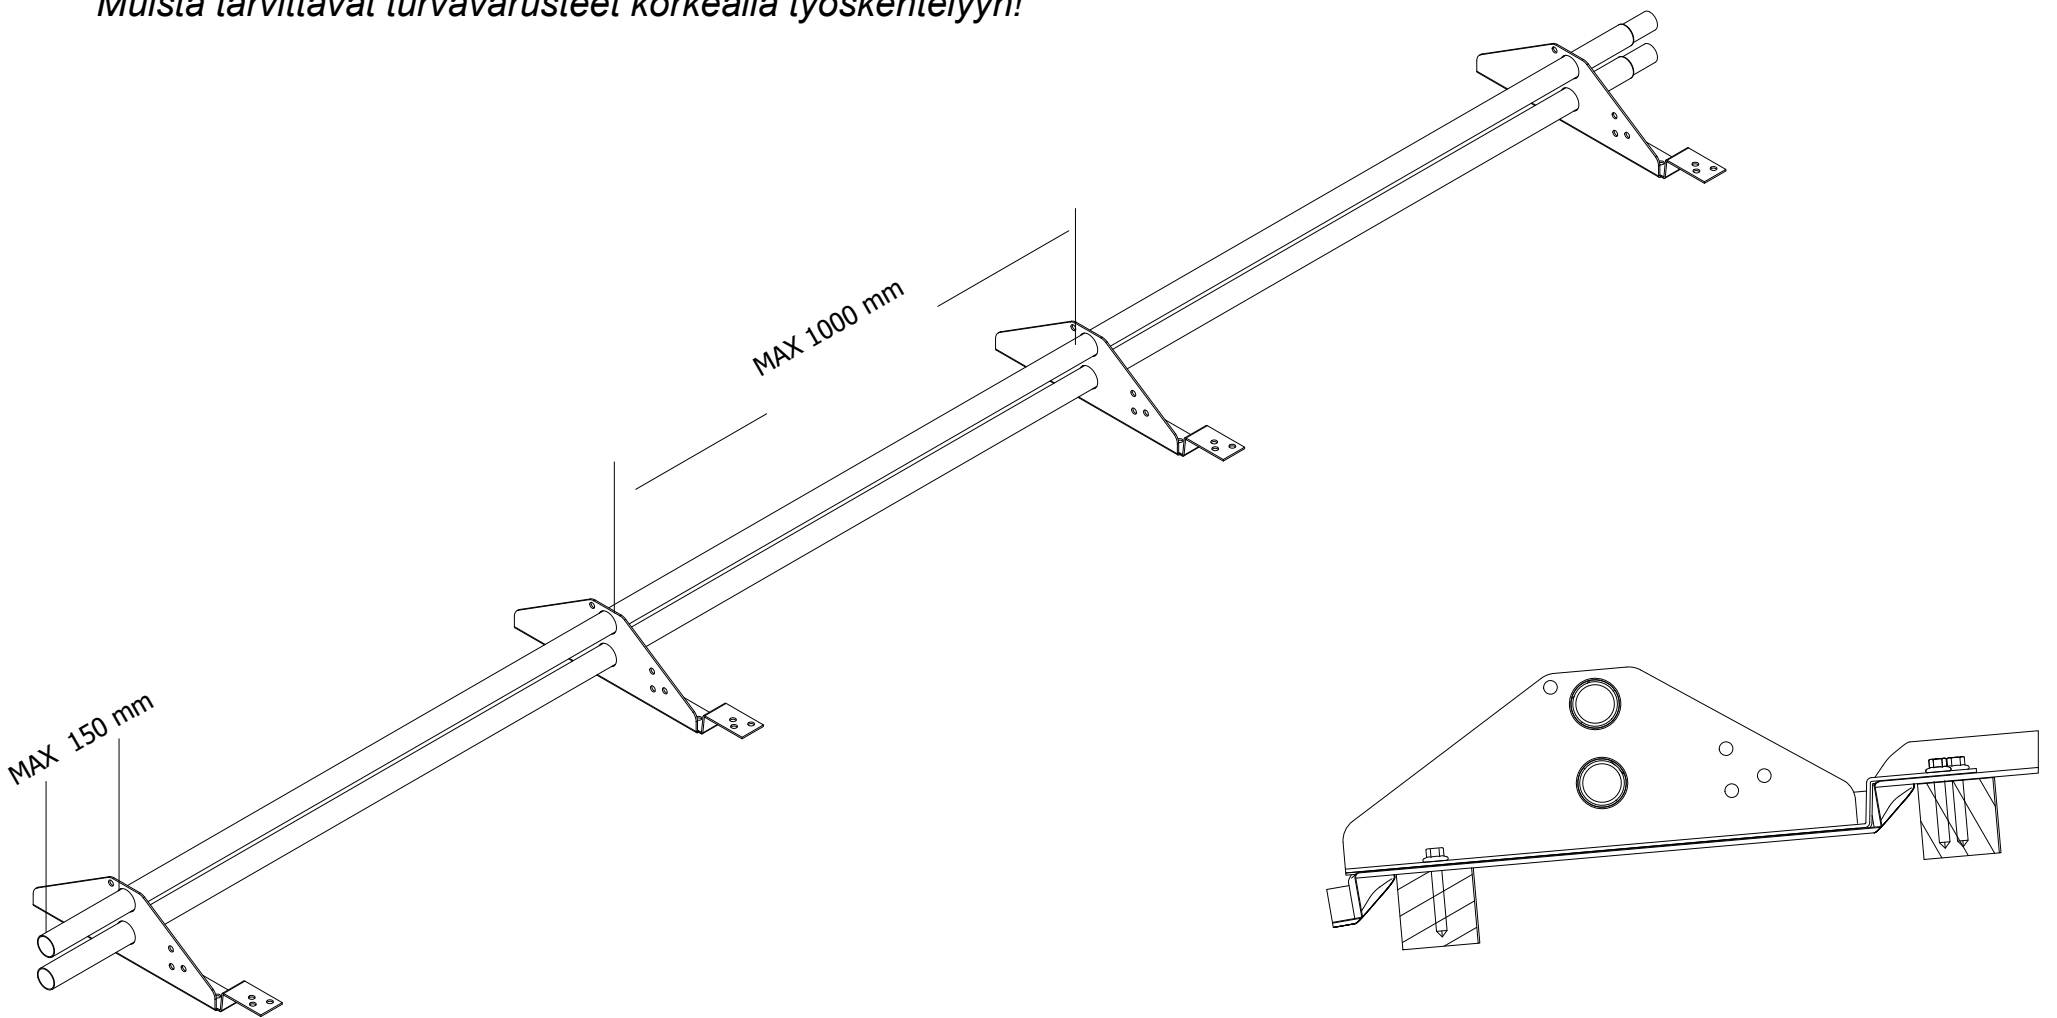

Markki lumieste decrakatolle O90224

1.4.2021

Asennusohje

Asennus

Markki decrakaton kiinnike on tarkoitettu lumiesteiden kiinnittämiseen decrakatteille. Lumiesteet sijoitetaan mahdollisimman lähelle räystästä siten, että kuormat siirtyvät kantaviin rakenteisiin. Kiinnikkeen pohjaan asennetaan EPDM-liimatiivistenauha tiivistämään läpimenoreiät. Lumiesteet kiinnitetään ruoteisiin käyttäen 7x50 mm LVI-ruuvia, joista yksi asennetaan kiinnikkeen alapäähän ja kaksi yläpäähän. Ruodelautana käytetään minimissään 100x32 mm (Laatu US+V).

Lumiestekiinnikkeiden maksimi asennusväli on 1000 mm. Lumiesteputken maksimi ylitys kiinnikkeen pästä on 150 mm.

Lumiesteputket jatketaan sisäkkäisliitoksella ja lukitaan paikalleen uloimpien kiinnikkeiden sisäpuolelle asennettavalla poraruuvilla.

Suosittelava työkalu asentamiseen on akkuporakone, 8mm- sekä 10 mm magneettikärki.

Muista tarvittavat turvavarusteet korkealla työskentelyyn!

Tarvittavia komponentteja		
Tuote	Nimike	Kpl
	3153, #3253 Lumiestekiinnike decrakatto 1 kpl / metri	4
	2222, #2223 Lumiesteputki 3m	2
	LVI-ruuvi 7,0 x 50 mm 3 kpl / kiinnike	12
	Poraruuvi 4,8 x 16mm 2 kpl /putkilinja	2
	EPDM liimatiivistenauha kiinnikkeen pohjaan	4
	Asennusohje	1

Tekniset tiedot

Materiaali	Kiinnike: 2,5 mm DX51D+Z275 Putki: 1,25 mm Form220+Z275 Tiiviste: EPDM Ruuvit: Ruspert
Massa	Kiinnike: 0,856 kg Putki: 2,839 kg
Staattisen kuormituksen kesto	1,5 kN pistekuormalla ja 5 kN kuormituksella lappeen kaltevuuden suuntaan taipuma alle 20mm ja pysyvä taipuma alle 5mm