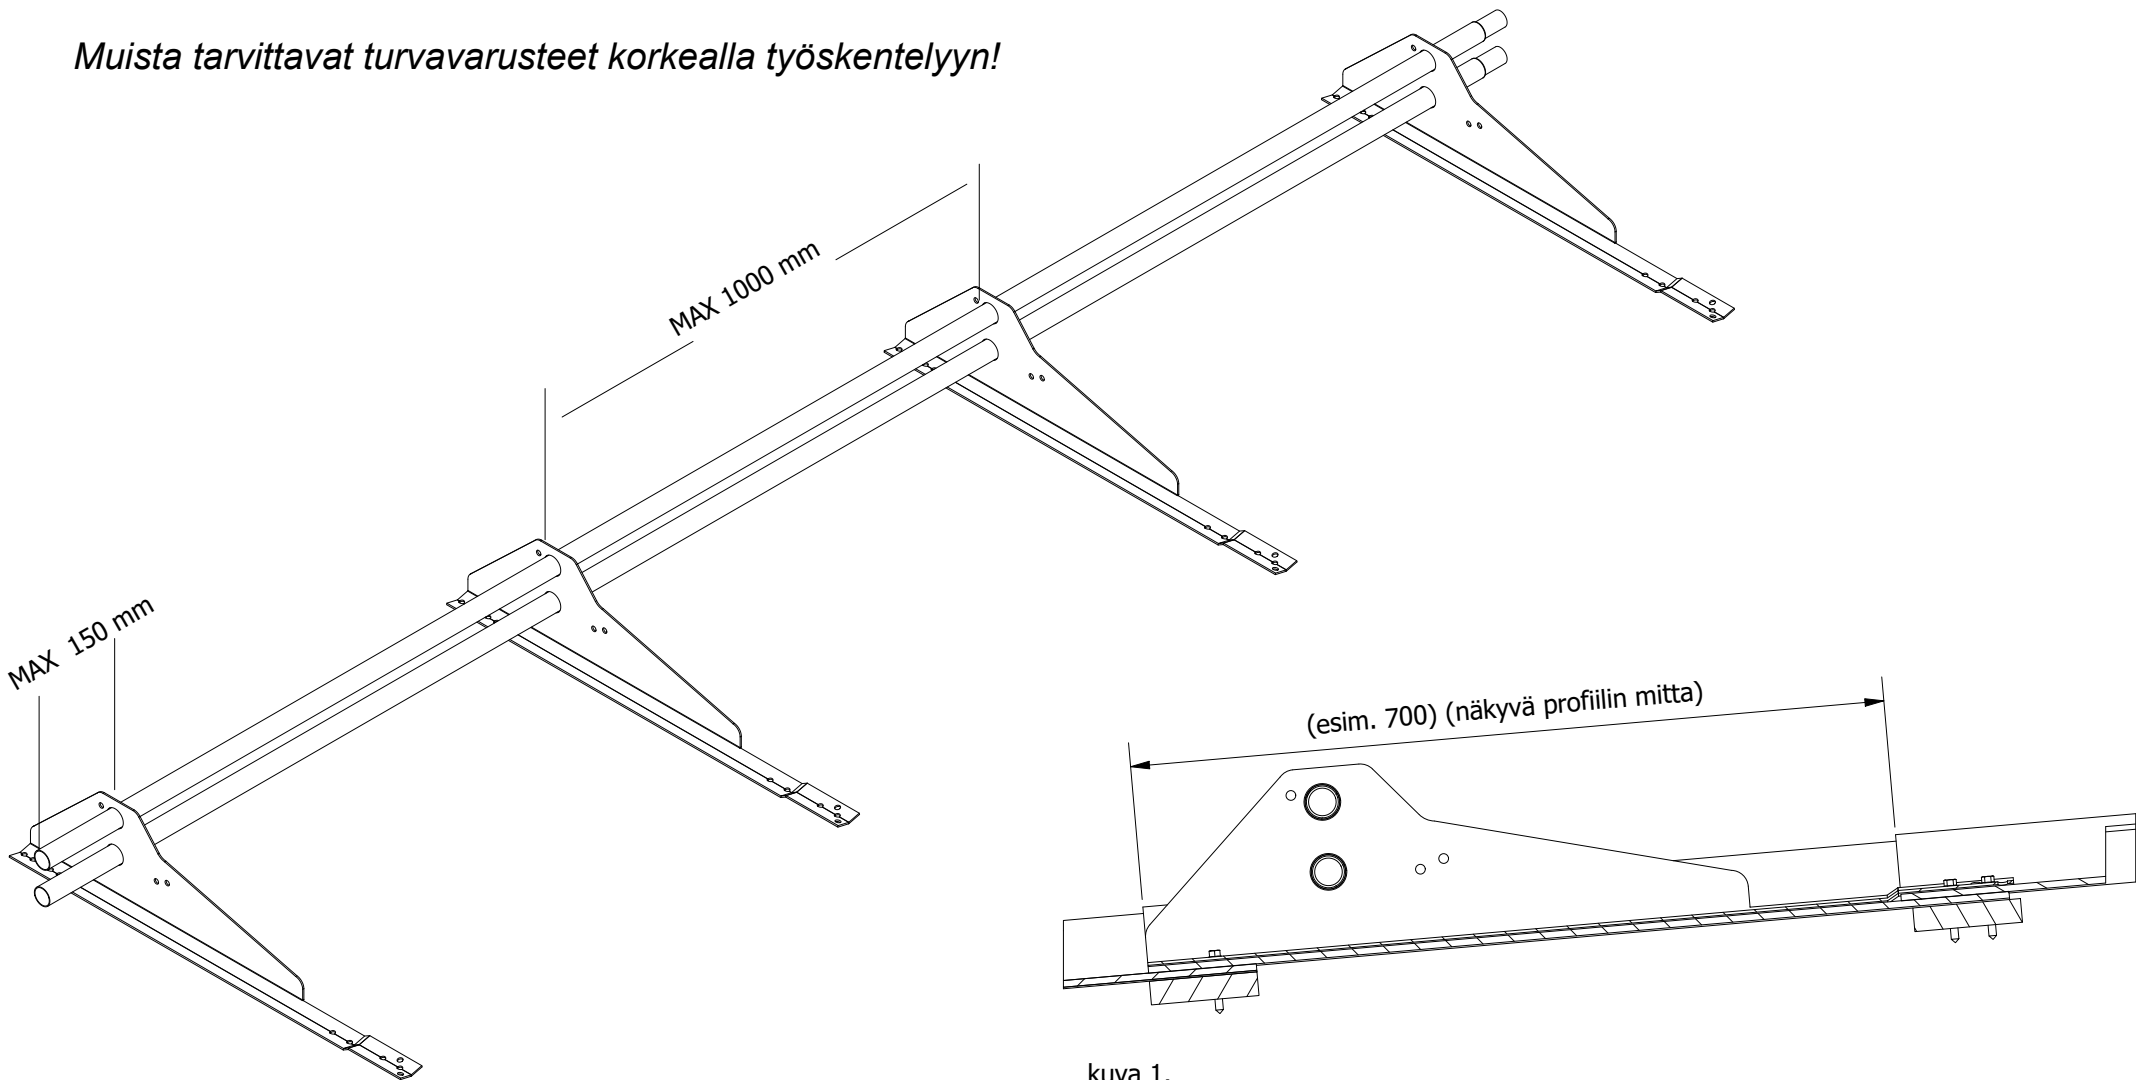

Asennusohje

Asennus

Markki lumiestekiinnike on tarkoitettu lumiesteiden kiinnittämiseen varttikatteelle. Soveltuva kiinnike valitaan tapauskohtaisesti tilauksittain näkyvän profiilin ja ruodejaon mukaisesti. Lumiesteet sijoitetaan mahdollisimman lähelle räystästä siten, että kuormat siirtyvät kantaviin rakenteisiin. Kiinnikkeen pohjaan asennetaan EPDM-liimatiivistenauha tiivistämään läpimenoireiät. Lumiesteet kiinnitetään ruoteisiin käyttäen 7x50 mm LVI-ruuvia, joista yksi asennetaan kiinnikkeen alapäähän ja kaksi yläpäähän. Ruodelautana käytetään minimissään 100x22 mm (Laatu US+V).

Lumiestekiinnikkeiden maksimi asennusväli on 1000 mm. Lumiesteputken maksimi ylitys kiinnikkeen päästä on 150 mm.

Lumiesteputket jatketaan sisäkkäisliitoksella ja lukitaan paikalleen uloimpien kiinnikkeiden sisäpuolelle asennettavalla poraruuvilla.

Suosittelava työkalu asentamiseen on akkuporakone, 8mm- sekä 10 mm magneettikärki.

Muista tarvittavat turvavarusteet korkealla työskentelyyn!

Tarvittavia komponentteja		
Tuote	Nimike	Kpl
	2180-xxx, Lumiestekiinnike vartti 1 kpl / metri	4
	2222, #2223 Lumiesteputki 3m	2
	LVI-ruuvi 7,0 x 50 mm 3 kpl / kiinnike	12
	Poraruuvi 4,8 x 16 mm 2 kpl / putkilinja	2
	EPDM liimatiiviste- nauha kiinnikkeen pohjaan	4
	Asennusohje	1

Tekniset tiedot

Materiaali	Kiinnike: 2,5 mm DX51D+Z275 Putki: 1,25 mm Form220+Z275 Tiiviste: EPDM Ruuvit: Ruspert
Massa	Kiinnike: 1,712 - 2,77 kg Putki: 2,839 kg
Staattisen kuormituksen kesto	1,5 kN pistekuormalla ja 5 kN kuormituksella lappeen kaltevuuden suuntaan taipuma alle 20mm ja pysyvä taipuma alle 5mm.